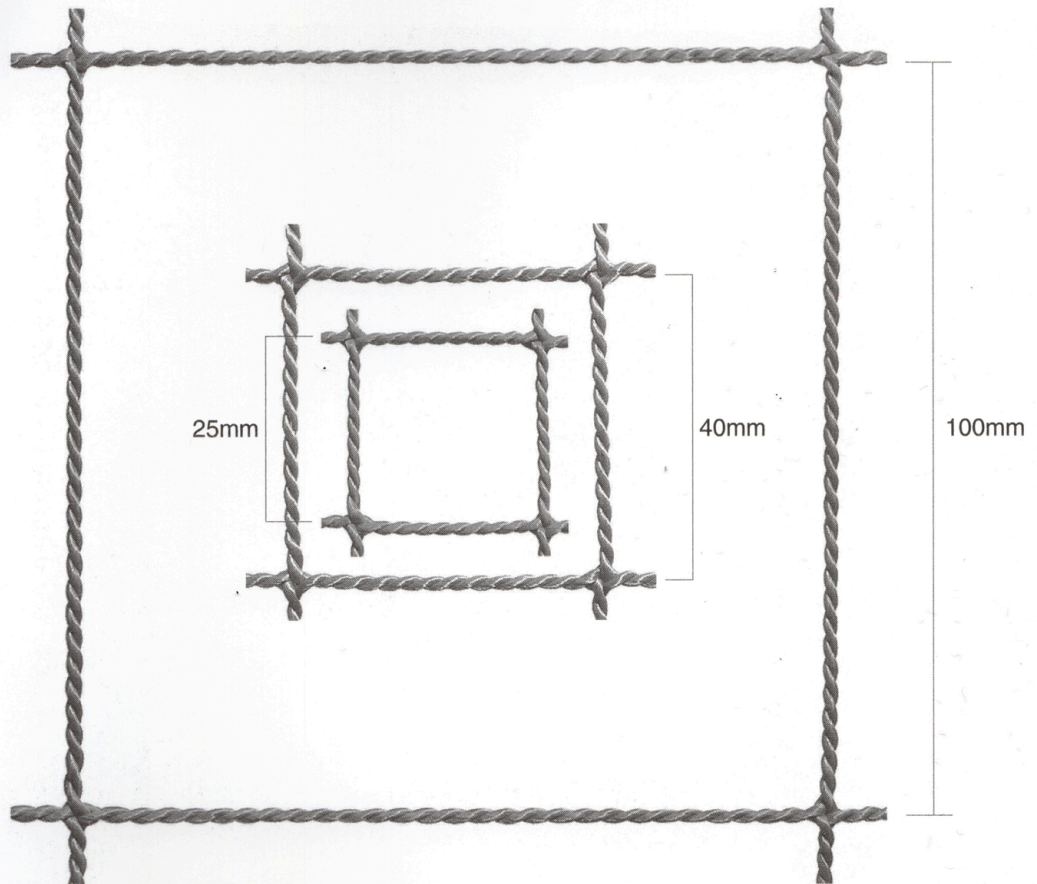

ネット類

エコ・防災・多目的ネット

- 品名 ネット
- 組成 ポリエステル100%
(再生PET繊維50%)

規格	網目	径糸	強力
1100T×14本	25mm	1.3mm	1090N
1100T×18本	40mm	1.6mm	1310N
1100T×18本	100mm	1.6mm	1310N

※強力 1Kgf = 1キログラム
9,807N (ニュートン) です。

※無結節網

■カラー

公民館・文化ホール・体育館・室内スポーツ施設 各室内公共施設

ネット類

エコ・防災・盗難防止ネット

- 品名 ネット
- 組成 ポリエステル100%
(ハイム糸100%)

規格	編目	網糸太さ	m ² 重量
強力・ネット	20mm	2mm	220g
ネット	25mm	1.5mm	110g

※ラッセル網

■カラー

店舗室内用

お店の閉店後・お店の休憩時・一時預かりの荷物・商品安全保管・各種カバー