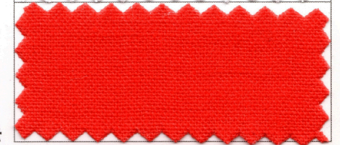

9800 183cm巾 ワイドカツラギ

■組成 綿100%

■規格 183cm×53m乱

※黒色 防炎加工品

※白色 非防炎加工品(シルケット加工)

黒

白

2260 広巾ツイル

■組成 ポリエステル100%

■規格 155cm×50m乱

■難燃品 白・黒・常備在庫 
防炎

紅白幕用布

■組成 綿100%

■規格 36cm×112m乱
(3本セット)

※108cm巾を巾3等分にカットしました。

※白・赤・常備在庫

白

赤

アクリルフラノ

■組成 アクリル100%

■規格 150cm×50m乱

赤

5500 アセテートサテン

■組成 アセテート100%